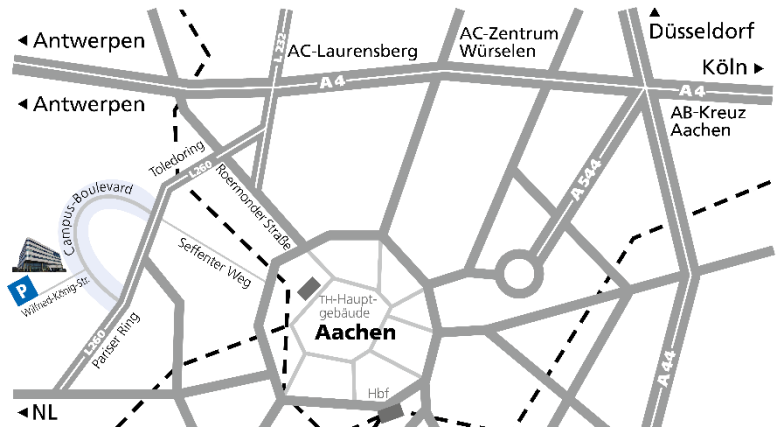

# Anfahrtsbeschreibung zu den TuWas-Netzwerktagen

FIR-Konferenzzentrum auf dem RWTH Aachen Campus  
Campus-Boulevard 55  
52074 Aachen  
Tel. + 49 241 47705-0

## Mit dem Auto

Wegbeschreibung ab Autobahnkreuz Aachen (A4/A44):

- ▶ Über die A4 in Richtung Aachen/Heerlen/Antwerpen bis Abfahrt AC-Laurensberg,
- ▶ Rechts abbiegen auf die Roermonder Straße Richtung Aachen-Zentrum,
- ▶ ca. 600 m bis Gabelung rechts Richtung Aachen-Melaten,
- ▶ Zweite Ausfahrt Richtung Aachen-Melaten,
- ▶ Im Kreisverkehr erste Ausfahrt – und dann nur ca. 600 m bis Campus-Boulevard 55.

Kostenfreie Parkmöglichkeiten befinden sich rechts hinter dem Gebäude und sind über die Doris-Schachner-Straße erreichbar. Fahren Sie die Straße bis zum Ende durch und halten Sie sich dann rechts, um auf dem Kiesparkplatz zu parken. Weiterhin ist das Parken auf den ausgewiesenen Flächen rund um das Gebäude möglich. Das Parken ist nicht erlaubt und wird entsprechend geahndet – etwa auf dem erhöhten Bordstein gegenüber dem Gebäude oder auf dem Hochschulparkplatz auf der rechten Seite unmittelbar vor dem Kiesparkplatz.

## Mit dem Bus ab Aachen Hauptbahnhof

- ▶ **Line 3A** ab Haltestelle 1 Richtung Aachen, Uniklinikum bis Campus Melaten (Physikzentrum), von dort 8 Min. Fußweg zum Campus-Boulevard 55
- ▶ **ODER Linie 13B** ab Haltestelle 2 Richtung Aachen, Ponttor bis Aachen Audimax, von Audimax ab Haltestelle 2 mit der Linie 73 Richtung Aachen, Uniklinikum bis Campus Melaten (Physikzentrum), von dort 8 Min. Fußweg zum Campus-Boulevard 55
- ▶ Von anderen Punkten in der Innenstadt fahren auch die **Linien 12, 22 und 23** bis zur Wilfried-König-Str., der Haltestelle direkt vor dem Gebäude.